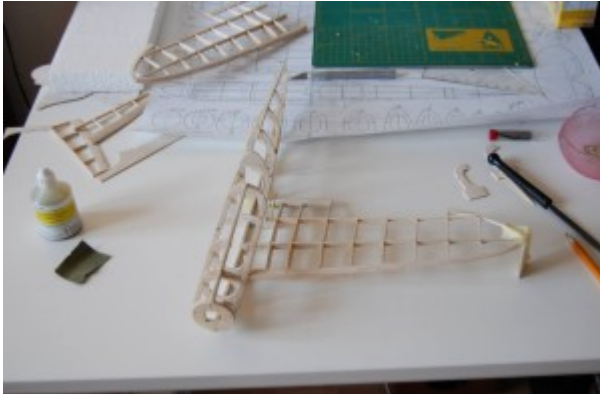

Sipermarine Spitfire 1/20 - stavba