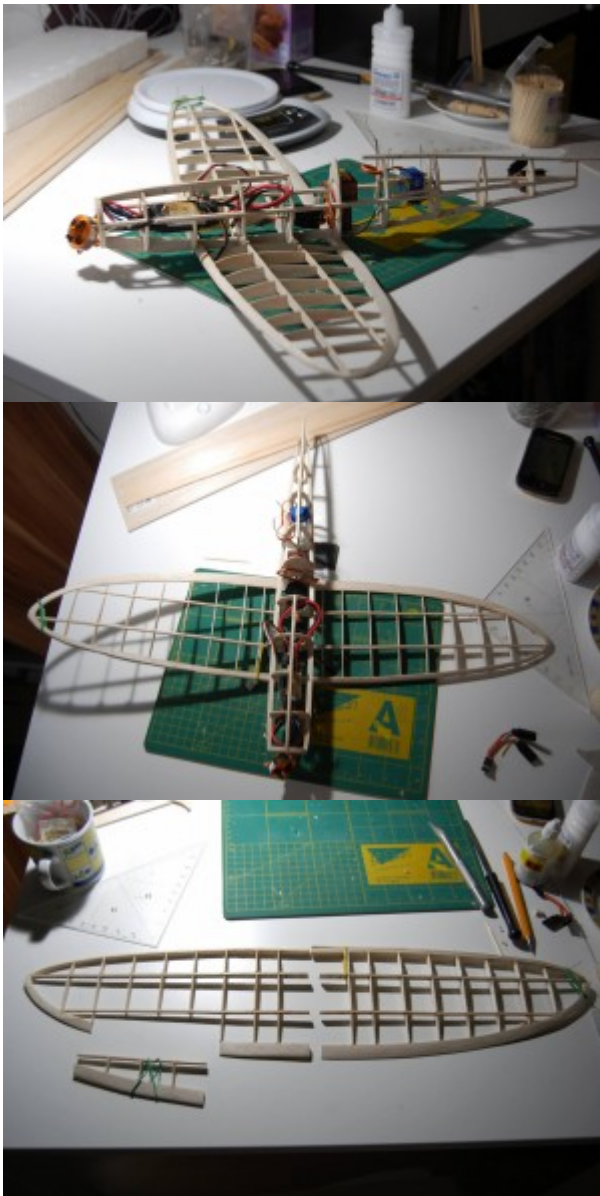

Supermarine Spitfire 1/20 - původně balsový model, předělávka na RC

V září roku 2012 jsem se pustil do stavby volně létajícího modelu Supermarine Spitfire podle plánu z časopisu Modelář. Model měl být původně poháněn gumovým svazkem. Jak to tak bývá, po 80 % dokončené stavby se priority změnila a model šel na „čas“ k ledu.

V červenci 2015 jsem jej exhumoval a rozhodl se jej přestavět na RC (Radio Control), tedy rádiem řízený model. To se později ukázalo jako velmi ošemetné vzhledem k poměru váhy vybavení/maximální letové hmotnosti.

V současnosti je model těsně před dokončením, nicméně po nabytých zkušenostech z RC létání mám obavy, že při této velikosti a váze půjde rychle k zemi (nebo to bude neovladatelná koza) a roky dřiny přijdou nazmar. Možná že se tak nakonec stane pouhým statickým maketovým modelem pod lustr.

Sipermarine Spitfire 1/20 - stavba

Sipermarine Spitfire 1/20 - stavba

Sipermarine Spitfire 1/20 - stavba

Druhá etapa

Následovala tříletá pauza a po ní se dočkal přestavby. Byla doplněna funkční křídélka ovládaná servem, rovněž výškovka ovládaná servem a střídavý motor s 18A regulátorem. Model je potažen potahovým papírem a vypnut naředěným nitrolakem. Za povšimnutí stojí výroba maketové konstrukce krytu kabiny pomocí „okenní afinity“, velmi jednoduchá a efektivní práce □