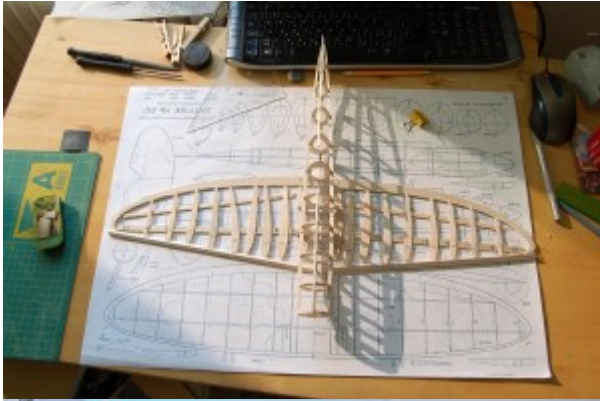

Supermarine Spitfire 1/20 - původně balsový model, předělávka na RC

V září roku 2012 jsem se pustil do stavby volně létajícího modelu Supermarine Spitfire podle plánu z časopisu Modelář. Model měl být původně poháněn gumovým svazkem. Jak to tak bývá, po 80 % dokončené stavby se priority změnila a model šel na „čas“ k ledu.

V červenci 2015 jsem jej exhumoval a rozhodl se jej přestavět na RC (Radio Control), tedy rádiem řízený model. To se později ukázalo jako velmi ošemetné vzhledem k poměru váhy vybavení/maximální letové hmotnosti.

V současnosti je model těsně před dokončením, nicméně po nabytých zkušenostech z RC létání mám obavy, že při této velikosti a váze půjde rychle k zemi (nebo to bude neovladatelná koza) a roky dřiny přijdou nazmar. Možná že se tak nakonec stane pouhým statickým maketovým modelem pod lustr.

První etapa

Následující fotoreportáž je z první etapy stavby, která probíhala v září roku 2012 a zabrala cca 57 hodin poctivé modelařiny.

Sipermarine Spitfire 1/20 - stavba

Sipermarine Spitfire 1/20 - stavba