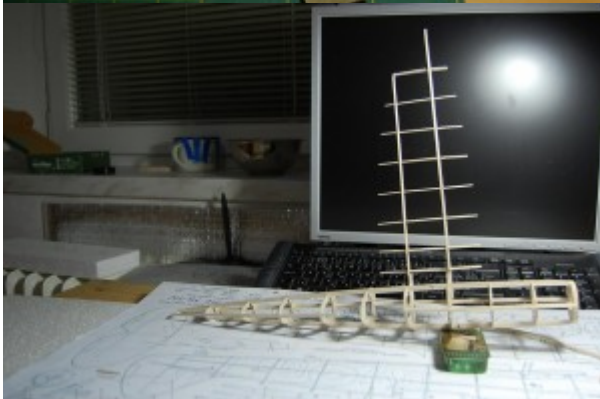

Supermarine Spitfire 1/20 - původně balsový model, předělávka na RC

V září roku 2012 jsem se pustil do stavby volně létajícího modelu Supermarine Spitfire podle plánu z časopisu Modelář. Model měl být původně poháněn gumovým svazkem. Jak to tak bývá, po 80 % dokončené stavby se priority změnila a model šel na „čas“ k ledu.

V červenci 2015 jsem jej exhumoval a rozhodl se jej přestavět na RC (Radio Control), tedy rádiem řízený model. To se později ukázalo jako velmi ošemetné vzhledem k poměru váhy vybavení/maximální letové hmotnosti.

V současnosti je model těsně před dokončením, nicméně po nabytých zkušenostech z RC létání mám obavy, že při této velikosti a váze půjde rychle k zemi (nebo to bude neovladatelná koza) a roky dřiny přijdou nazmar. Možná že se tak nakonec stane pouhým statickým maketovým modelem pod lustr.

První etapa

Následující fotoreportáž je z první etapy stavby, která probíhala v září roku 2012 a zabrala cca 57 hodin poctivé modelařiny.

Sipermarine Spitfire 1/20 - stavba

Sipermarine Spitfire 1/20 - stavba