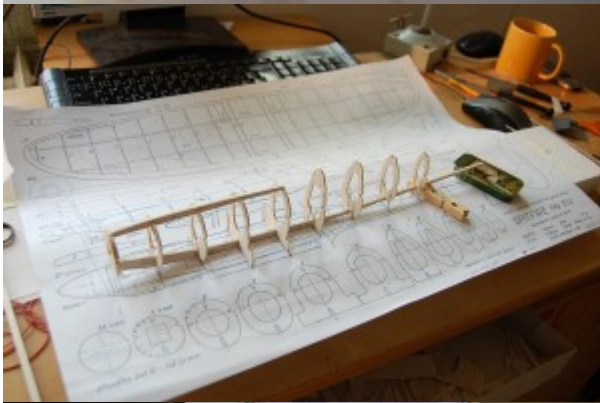

Supermarine Spitfire 1/20 - původně balsový model, předělávka na RC

V září roku 2012 jsem se pustil do stavby volně létajícího modelu Supermarine Spitfire podle plánu z časopisu Modelář. Model měl být původně poháněn gumovým svazkem. Jak to tak bývá, po 80 % dokončené stavby se priority změnila a model šel na „čas“ k ledu.

V červenci 2015 jsem jej exhumoval a rozhodl se jej přestavět na RC (Radio Control), tedy rádiem řízený model. To se později ukázalo jako velmi ošemetné vzhledem k poměru váhy vybavení/maximální letové hmotnosti.

V současnosti je model těsně před dokončením, nicméně po nabytých zkušenostech z RC létání mám obavy, že při této velikosti a váze půjde rychle k zemi (nebo to bude neovladatelná koza) a roky dřiny přijdou nazmar. Možná že se tak nakonec stane pouhým statickým maketovým modelem pod lustr.

Sipermarine Spitfire 1/20 - stavba

Sipermarine Spitfire 1/20 - stavba

Sipermarine Spitfire 1/20 - stavba

Druhá etapa

Následovala tříletá pauza a po ní se dočkal přestavby. Byla doplněna funkční křídélka ovládaná servem, rovněž výškovka ovládaná servem a střídavý motor s 18A regulátorem. Model je potažen potahovým papírem a vypnut naředěným nitrolakem. Za povšimnutí stojí výroba maketové konstrukce krytu kabiny pomocí „okenní afinity“, velmi jednoduchá a efektivní práce □