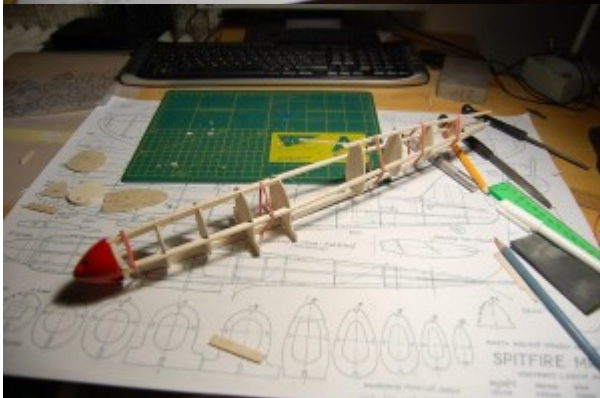

Supermarine Spitfire 1/20 - původně balsový model, předělávka na RC

V září roku 2012 jsem se pustil do stavby volně létajícího modelu Supermarine Spitfire podle plánu z časopisu Modelář. Model měl být původně poháněn gumovým svazkem. Jak to tak bývá, po 80 % dokončené stavby se priority změnila a model šel na „čas“ k ledu.

V červenci 2015 jsem jej exhumoval a rozhodl se jej přestavět na RC (Radio Control), tedy rádiem řízený model. To se později ukázalo jako velmi ošemetné vzhledem k poměru váhy vybavení/maximální letové hmotnosti.

V současnosti je model těsně před dokončením, nicméně po nabytých zkušenostech z RC létání mám obavy, že při této velikosti a váze půjde rychle k zemi (nebo to bude neovladatelná koza) a roky dřiny přijdou nazmar. Možná že se tak nakonec stane pouhým statickým maketovým modelem pod lustr.

Sipermarine Spitfire 1/20 - stavba

Sipermarine Spitfire 1/20 - stavba

Sipermarine Spitfire 1/20 - stavba

Druhá etapa

Následovala tříletá pauza a po ní se dočkal přestavby. Byla doplněna funkční křídélka ovládaná servem, rovněž výškovka ovládaná servem a střídavý motor s 18A regulátorem. Model je potažen potahovým papírem a vypnut naředěným nitrolakem. Za povšimnutí stojí výroba maketové konstrukce krytu kabiny pomocí „okenní afinity“, velmi jednoduchá a efektivní práce □