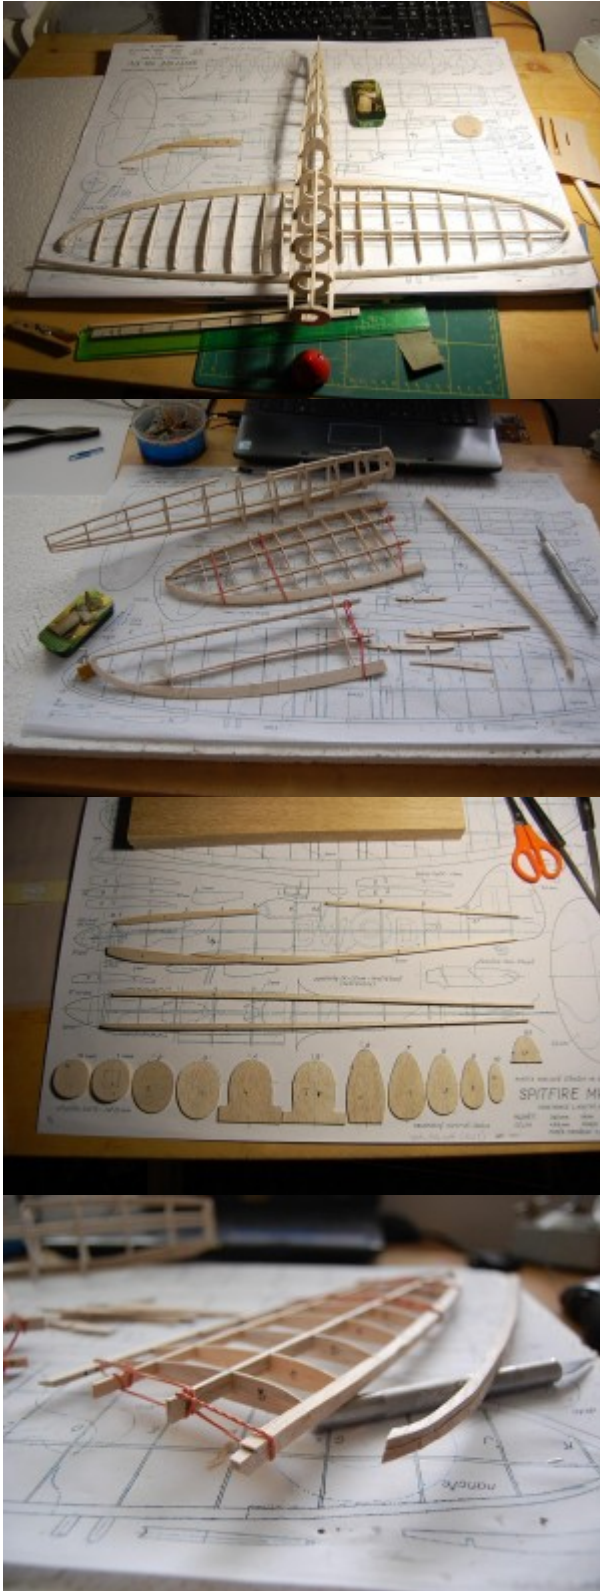

Supermarine Spitfire 1/20 - původně balsový model, předělávka na RC

V září roku 2012 jsem se pustil do stavby volně létajícího modelu Supermarine Spitfire podle plánu z časopisu Modelář. Model měl být původně poháněn gumovým svazkem. Jak to tak bývá, po 80 % dokončené stavby se priority změnila a model šel na „čas“ k ledu.

V současnosti je model těsně před dokončením, nicméně po nabytých zkušenostech z RC létání mám obavy, že při této velikosti a váze půjde rychle k zemi (nebo to bude neovladatelná koza) a roky dřiny přijdou nazmar. Možná že se tak nakonec stane pouhým statickým maketovým modelem pod lustr.

První etapa

Následující fotoreportáž je z první etapy stavby, která probíhala v září roku 2012 a zabrala cca 57 hodin poctivé modelařiny.

Sipermarine Spitfire 1/20 - stavba

Sipermarine Spitfire 1/20 - stavba

Sipermarine Spitfire 1/20 - stavba

Sipermarine Spitfire 1/20 - stavba

Sipermarine Spitfire 1/20 - stavba

Druhá etapa

Následovala tříletá pauza a po ní se dočkal přestavby. Byla doplněna funkční křídélka ovládaná servem, rovněž výškovka ovládaná servem a střídavý motor s 18A regulátorem. Model je potažen potahovým papírem a vypnut naředěným nitrolakem. Za povšimnutí stojí výroba maketové konstrukce krytu kabiny pomocí „okenní afinity“, velmi jednoduchá a efektivní práce □