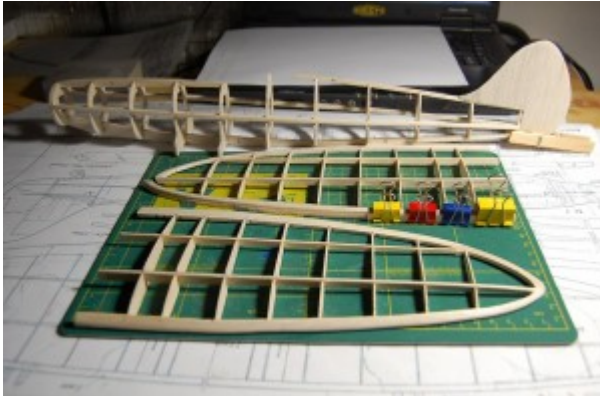

Supermarine Spitfire 1/20 - původně balsový model, předělávka na RC

V září roku 2012 jsem se pustil do stavby volně létajícího modelu Supermarine Spitfire podle plánu z časopisu Modelář. Model měl být původně poháněn gumovým svazkem. Jak to tak bývá, po 80 % dokončené stavby se priority změnila a model šel na „čas“ k ledu.

V červenci 2015 jsem jej exhumoval a rozhodl se jej přestavět na RC (Radio Control), tedy rádiem řízený model. To se později ukázalo jako velmi ošemetné vzhledem k poměru váhy vybavení/maximální letové hmotnosti.

V současnosti je model těsně před dokončením, nicméně po nabytých zkušenostech z RC létání mám obavy, že při této velikosti a váze půjde rychle k zemi (nebo to bude neovladatelná koza) a roky dřiny přijdou nazmar. Možná že se tak nakonec stane pouhým statickým maketovým modelem pod lustr.

Sipermarine Spitfire 1/20 - stavba

Sipermarine Spitfire 1/20 - stavba

Sipermarine Spitfire 1/20 - stavba

Druhá etapa

Následovala tříletá pauza a po ní se dočkal přestavby. Byla doplněna funkční křídélka ovládaná servem, rovněž výškovka ovládaná servem a střídavý motor s 18A regulátorem. Model je potažen potahovým papírem a vypnut naředěným nitrolakem. Za povšimnutí stojí výroba maketové konstrukce krytu kabiny pomocí „okenní afinity“, velmi jednoduchá a efektivní práce □